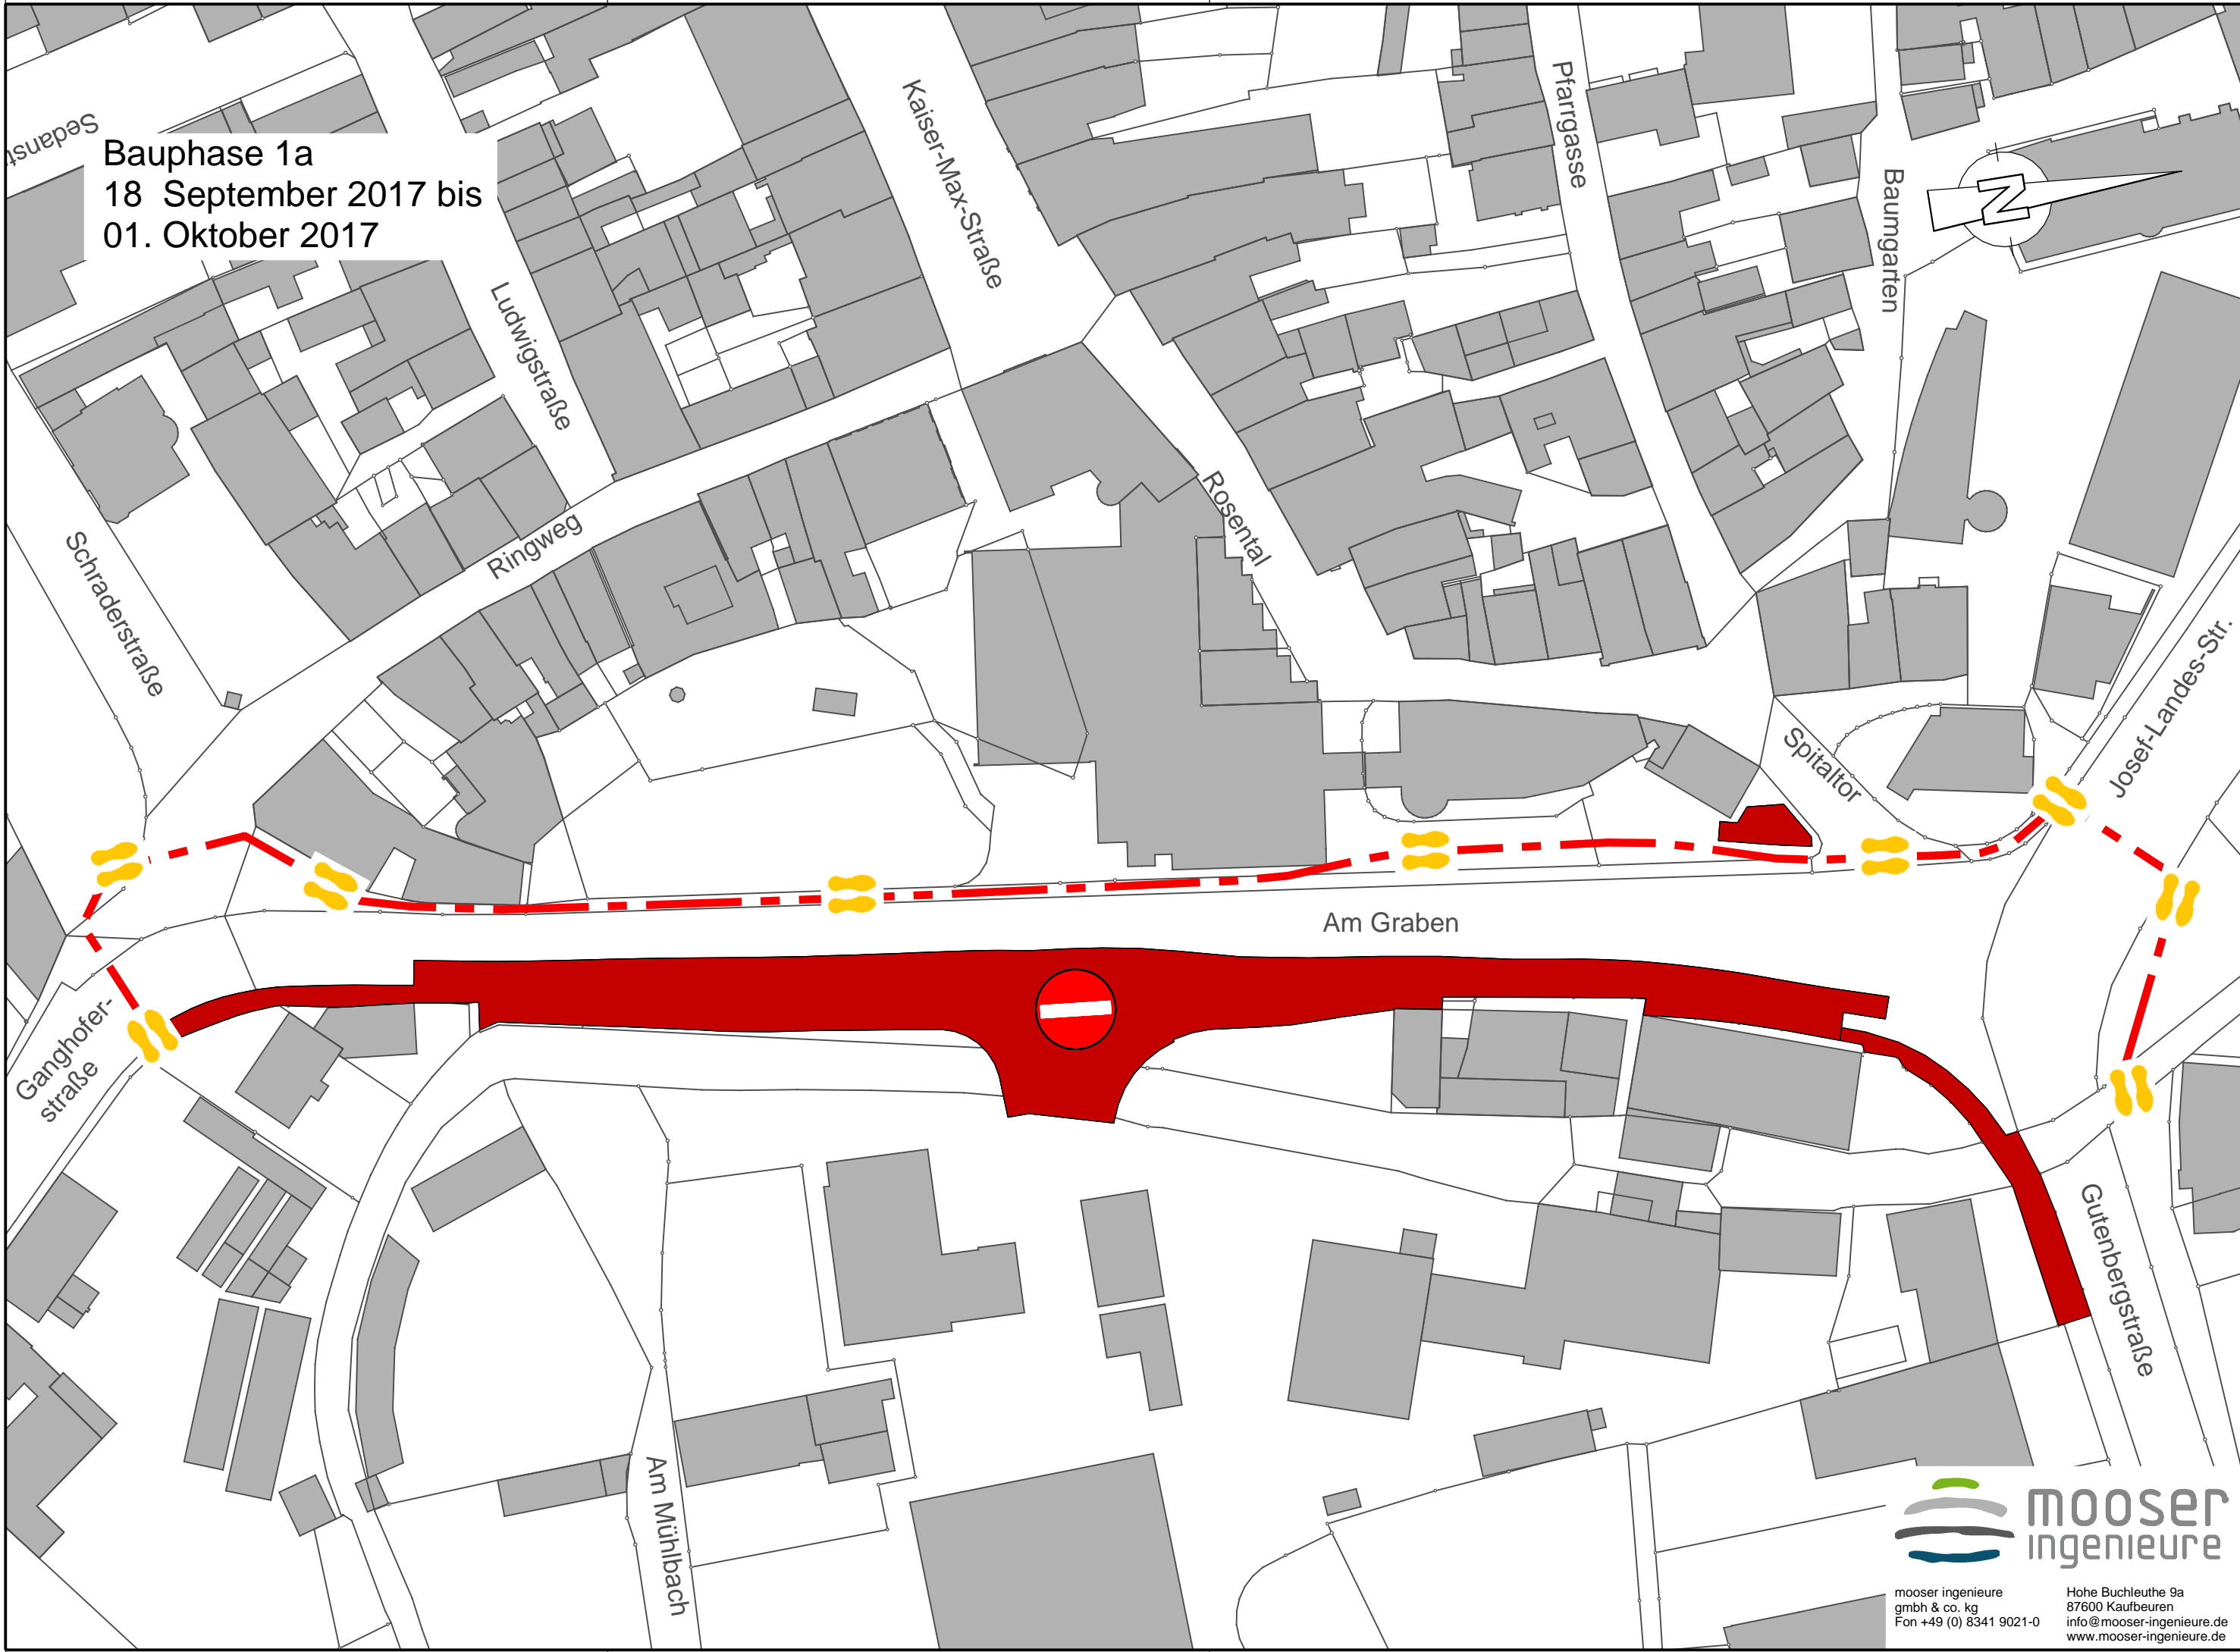

Bauphase 1a
18 September 2017 bis
01. Oktober 2017

mooser ingenieure
gmbh & co. kg
Fon +49 (0) 8341 9021-0

Hohe Buchleuthe 9a
87600 Kaufbeuren
info@mooser-ingenieure.de
www.mooser-ingenieure.de